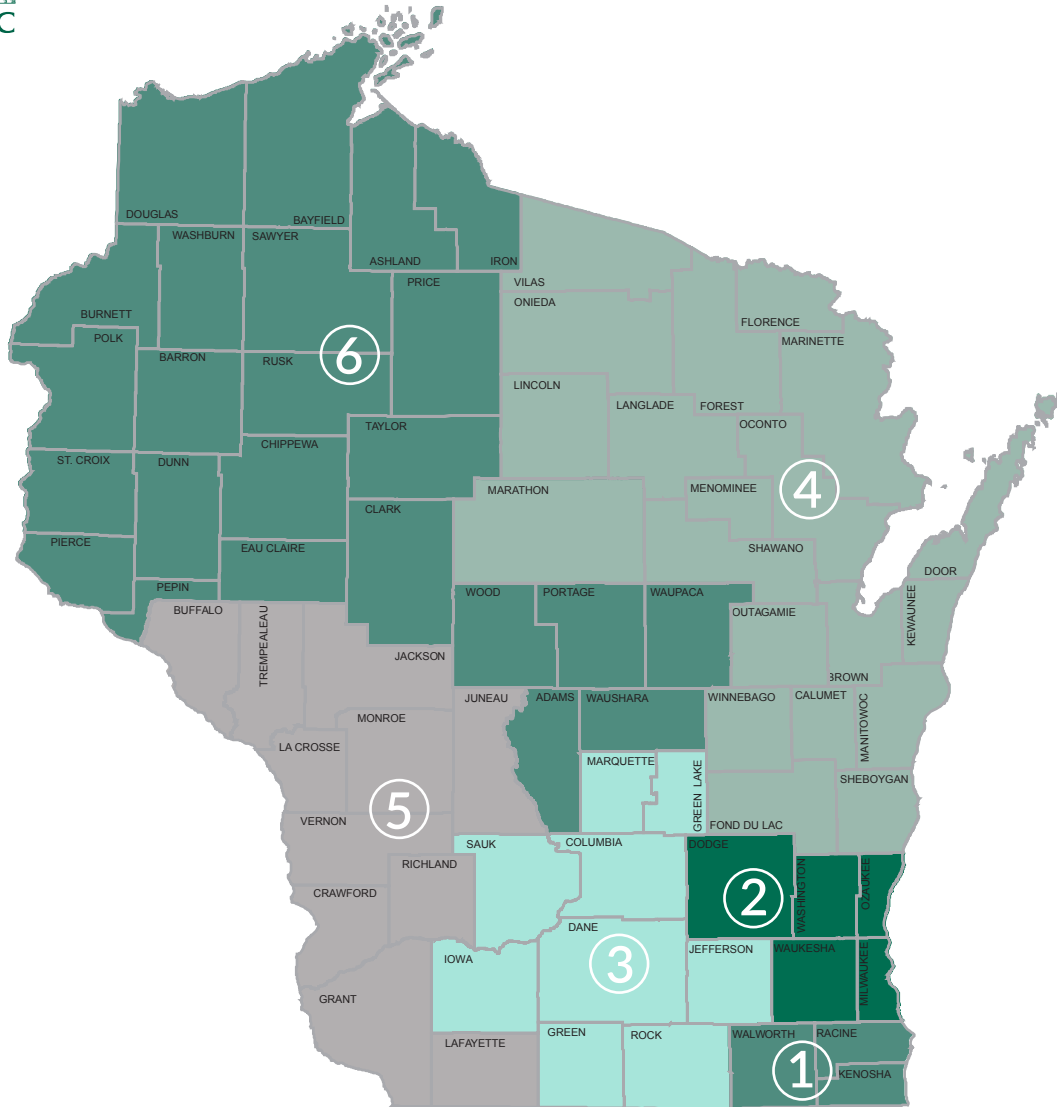

2020 WWBIC Regional Contact Map

CONTACTS

- REGION 1 & 6:** Heather Lux | hflux@wwbic.com | 262.898.5001
- REGION 2:** Thalia Mendez | tmendez@wwbic.com | 414.263.5450
- REGION 3:** Cheryl Vanden Burgt | cvandenburgt@wwbic.com | 608.257.5450
- REGION 4:** Julie Stoffel | jstoffel@wwbic.com | 920.944.2700
- REGION 5:** Julie Emslie | jemslie@wwbic.com | 608.632.8041